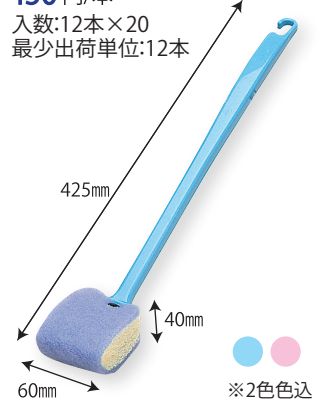

トイレクリーナー

Art.4103

450円/本
入数:12本×20
最少出荷単位:12本