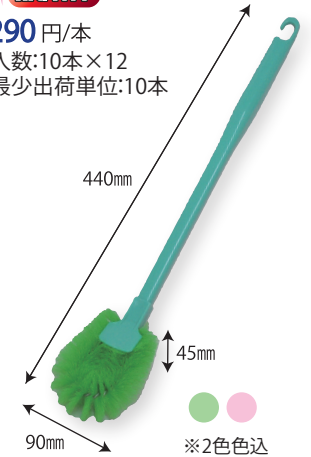

Art.4107

720円/本
入数:24本
最少出荷単位:1本

PPトイレたわし

Art.4114

290円/本
入数:10本×12
最少出荷単位:10本

トイレブラシスウィット

Art.4108

550円/本
入数:24本
最少出荷単位:1本