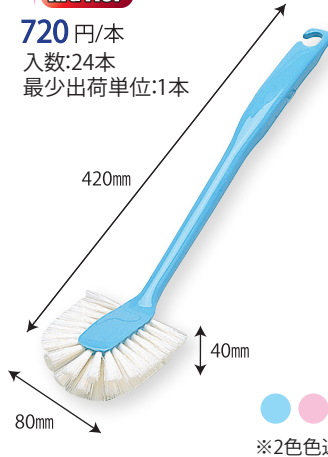

トイレブラシワイド

Art.4107

720円/本
入数:24本
最少出荷単位:1本