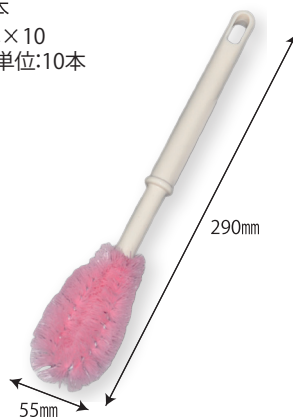

2,200円/個
入数:8個
最少出荷単位:1個

ペダル式

男子便器洗いPP

Art.4236

580円/本
入数:10本×10
最少出荷単位:10本

トイレのつまりとりS

Art.4244

2,100円/本
入数:6本
最少出荷単位:1本