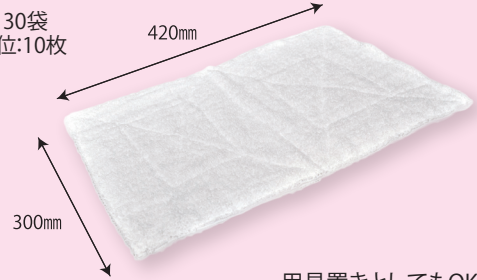

タオル雑巾ダブルサイズ

Art.1515

500円/枚

サイズ:約300×420mm

重量:約100g/枚

材質:綿

入数:10枚×30袋

最少出荷単位:10枚

用具置きとしてもOK