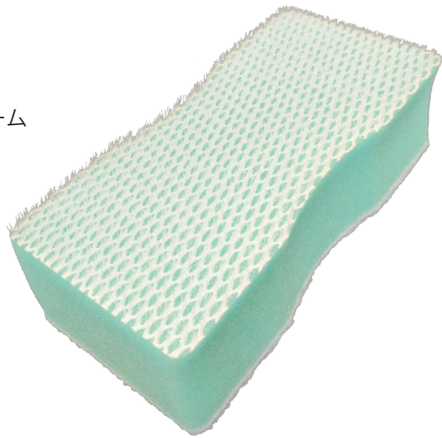

E-スポンジ

Art.3220

900円/個

サイズ:165×80×50mm

材質:ナイロン・PET

ポリウレタンフォーム

入数:5個×26/パック

最少出荷単位:5個

両面
使える

P62参照

浴槽・壁面などツルつとした面には
毛先のちから!

浴室の床面など凹凸面には
立体メッシュ!

ハイブリッドメラミンパッド

Art.4920 13インチ 1,850円/枚

Art.4921 15インチ 3,000円/枚

Art.4922 17インチ 3,500円/枚

材質:ポリエステル・メラミンフォーム

入数:10枚

最少出荷単位:10枚

●対応ホルダー

P2

ゴシゴシII ゴシゴシL型

セラミック床

Art.2017 MP170(5枚入)