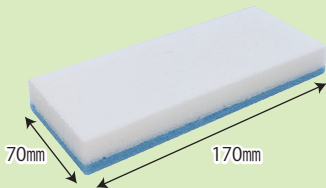

Art.2017 MP170(5枚入)

1,700円/パック

サイズ:70×170mm

入数:8パック

最少出荷単位:1パック

Art.3331 MP250(5枚入)

2,600円/パック

サイズ:120×250mm

入数:8パック

最少出荷単位:1パック