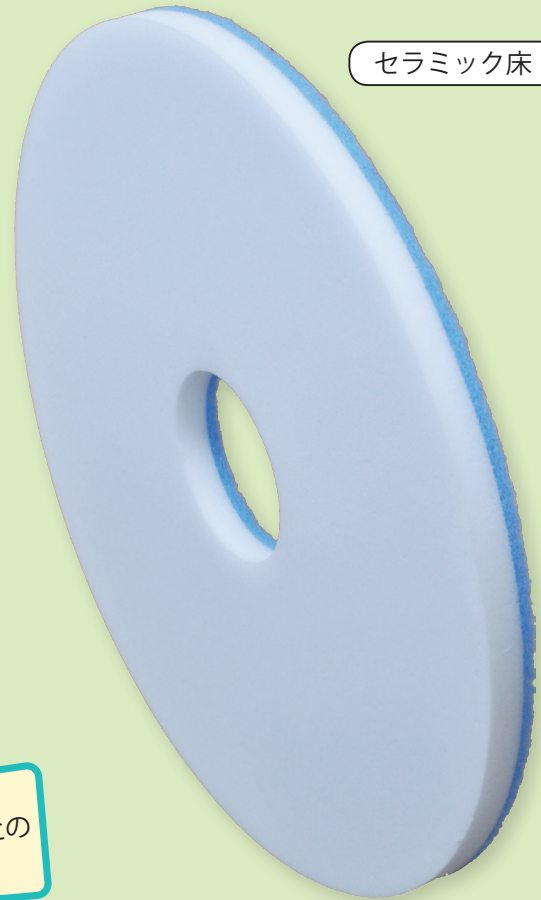

両面
使える

P62参照

浴槽・壁面などツルつとした面には
毛先のちから!

浴室の床面など凹凸面には
立体メッシュ!

ハイブリッドメラミンパッド

Art.4920 13インチ 1,850円/枚

Art.4921 15インチ 3,000円/枚

Art.4922 17インチ 3,500円/枚

材質:ポリエステル・メラミンフォーム

入数:10枚

最少出荷単位:10枚

●対応ホルダー

P2

ゴシゴシII ゴシゴシL型

セラミック床

Art.2017 MP170(5枚入)