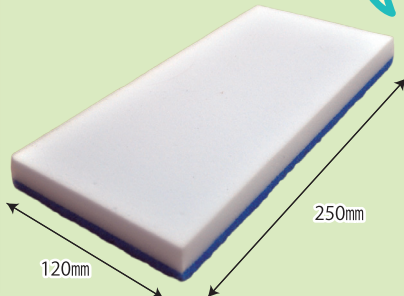

セラミックタイルなど、平滑な床との
相性抜群!!

●対応ホルダー