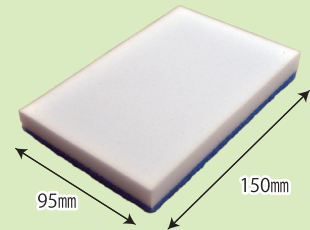

E-スポンジ

Art.3220

900円/個

サイズ:165×80×50mm

材質:ナイロン・PET

ポリウレタンフォーム

入数:5個×26/パック

最少出荷単位:5個

両面
使える

P62参照

浴槽・壁面などツルつとした面には
毛先のちから!

浴室の床面など凹凸面には
立体メッシュ!

ハイブリッドメラミンパッド

Art.4920 13インチ 1,850円/枚

Art.4921 15インチ 3,000円/枚

Art.4922 17インチ 3,500円/枚

材質:ポリエステル・メラミンフォーム

入数:10枚

最少出荷単位:10枚

●対応ホルダー

P2

ゴシゴシII ゴシゴシL型

セラミック床

Art.2017 MP170(5枚入)

1,700円/パック

サイズ:70×170mm

入数:8パック

最少出荷単位:1パック

Art.3331 MP250(5枚入)

2,600円/パック

サイズ:120×250mm

入数:8パック

最少出荷単位:1パック

セラミックタイルなど、平滑な床との
相性抜群!!

●対応ホルダー

P9
フリーハンドル
FH24

P13
ジョイント式
パッドホルダー

P13
ハンディ
パッドホルダー

Art.1773 MP150(5枚入)

1,900円/パック

サイズ:95×150mm

入数:8パック

最少出荷単位:1パック

●対応ホルダー

P12
タートルホルダー

ポリッシャー
キャップ

ポリッシャー
座布団(改)

E-パッド

メラミンパッド

C-パッド