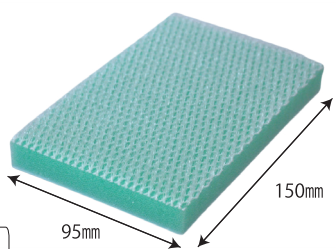

E-パッド

- Art.4901 13インチ 4,700円/枚
- Art.4902 15インチ 6,000円/枚
- Art.4903 17インチ 7,500円/枚
- Art.4905 20インチ 10,300円/枚

材質:ナイロン・ポリウレタン  
 入数:5枚 (20インチのみ3枚)  
 最少出荷単位:5枚 (20インチのみ3枚)

- エンボス床
- セラミック床
- 磁器タイル床

床面 →

極細繊維が凹凸面に入り込む!  
 スポンジ厚を薄くすることにより  
 耐久力もUP!

北は北海道  
 南は沖縄まで  
 活躍現場増加中!!

Eパッド使用前

Eパッド使用后

マンションE Vホールでの使用例

Art.3336 EP250(5枚入)

7,000円/パック  
 サイズ:120×250mm  
 入数:8/パック  
 最少出荷単位:1/パック

Art.2016 EP170(5枚入)

2,400円/パック  
 サイズ:70×170mm  
 入数:8/パック  
 最少出荷単位:1/パック

ポリッシャー  
 キャップ

ポリッシャー  
 座布団(改)

E-パッド

メラミンパッド

C-パッド

●対応ホルダー

●対応ホルダー

Art.1778 EP150(5枚入)

2,600円/パック  
 サイズ:95×150mm  
 入数:8/パック  
 最少出荷単位:1/パック

●対応ホルダー

タートル網戸ブラシセット

Art.1790  
 1,300円/セット  
 サイズ:95×150mm  
 入数:8/セット  
 最少出荷単位:1/セット