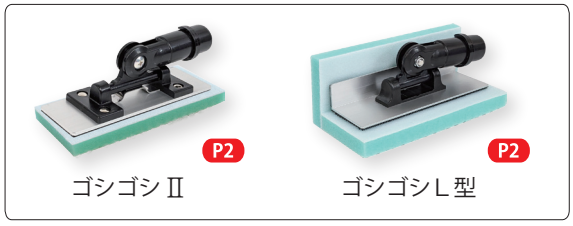

ポリッシャー  
 キャップ

ポリッシャー  
 座布団(改)

E-パッド

メラミンパッド

C-パッド

●対応ホルダー

●対応ホルダー

Art.1778 EP150(5枚入)

2,600円/パック  
 サイズ:95×150mm  
 入数:8/パック  
 最少出荷単位:1/パック

●対応ホルダー

タートル網戸ブラシセット

Art.1790  
 1,300円/セット  
 サイズ:95×150mm  
 入数:8/セット  
 最少出荷単位:1/セット