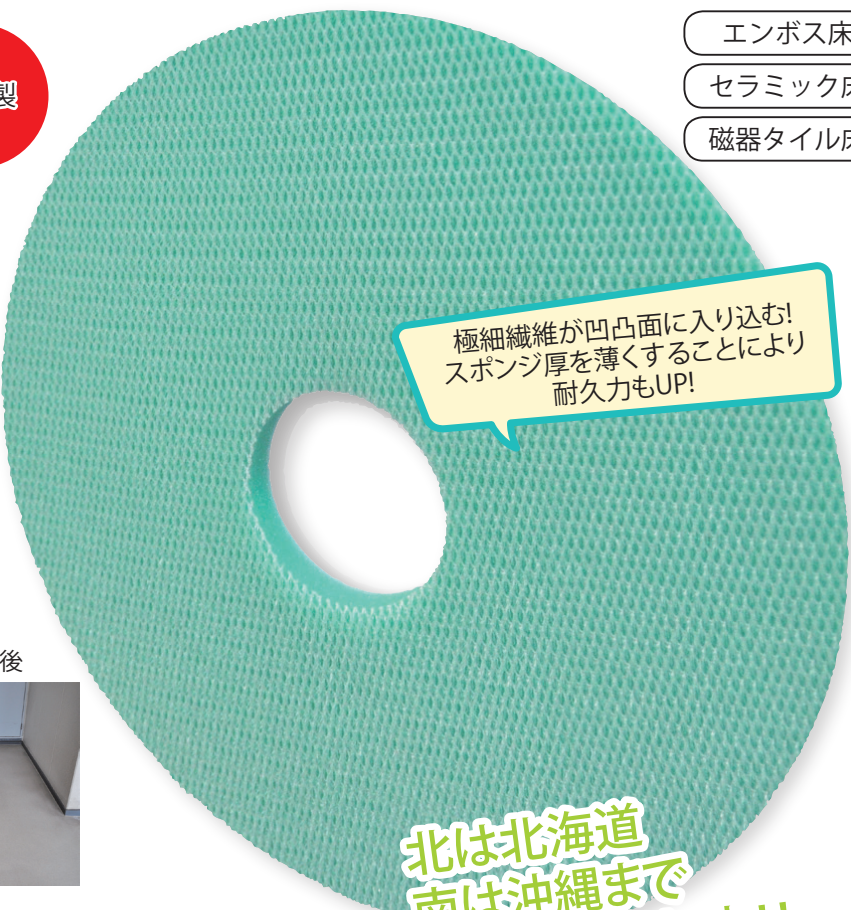

E-パッド

- Art.4901 13インチ 4,700円/枚
- Art.4902 15インチ 6,000円/枚
- Art.4903 17インチ 7,500円/枚
- Art.4905 20インチ 10,300円/枚

材質:ナイロン・ポリウレタン  
 入数:5枚 (20インチのみ3枚)  
 最少出荷単位:5枚 (20インチのみ3枚)

- エンボス床
- セラミック床
- 磁器タイル床

床面 →

極細繊維が凹凸面に入り込む!  
 スポンジ厚を薄くすることにより  
 耐久力もUP!

北は北海道  
 南は沖縄まで  
 活躍現場増加中!!

Eパッド使用前

Eパッド使用后

マンションE Vホールでの使用例

Art.3336 EP250(5枚入)

7,000円/パック  
 サイズ:120×250mm  
 入数:8/パック  
 最少出荷単位:1/パック

Art.2016 EP170(5枚入)

2,400円/パック  
 サイズ:70×170mm  
 入数:8/パック  
 最少出荷単位:1/パック

ポリッシャー  
 キャップ

ポリッシャー  
 座布団(改)

E-パッド

メラミンパッド

C-パッド

●対応ホルダー

●対応ホルダー

Art.1778 EP150(5枚入)