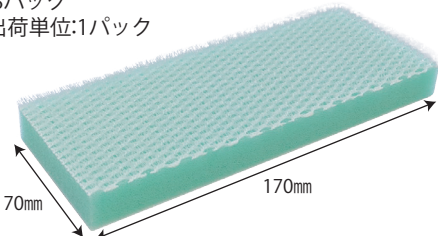

E-パッド

- Art.4901 13インチ 4,700円/枚
- Art.4902 15インチ 6,000円/枚
- Art.4903 17インチ 7,500円/枚
- Art.4905 20インチ 10,300円/枚

材質:ナイロン・ポリウレタン  
 入数:5枚 (20インチのみ3枚)  
 最少出荷単位:5枚 (20インチのみ3枚)

- エンボス床
- セラミック床
- 磁器タイル床

床面 →

極細繊維が凹凸面に入り込む!  
 スポンジ厚を薄くすることにより  
 耐久力もUP!

北は北海道  
 南は沖縄まで  
 活躍現場増加中!!

Eパッド使用前

Eパッド使用后

マンションE Vホールでの使用例

Art.3336 EP250(5枚入)

7,000円/パック  
 サイズ:120×250mm  
 入数:8/パック  
 最少出荷単位:1/パック

Art.2016 EP170(5枚入)

2,400円/パック  
 サイズ:70×170mm  
 入数:8/パック  
 最少出荷単位:1/パック

ポリッシャー  
 キャップ

ポリッシャー  
 座布団(改)

E-パッド

メラミンパッド

C-パッド

●対応ホルダー

●対応ホルダー

Art.1778 EP150(5枚入)