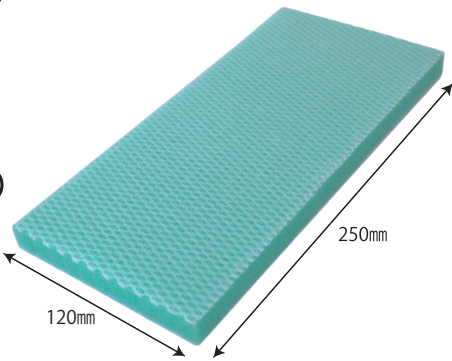

E-パッド

- Art.4901 13インチ 4,700円/枚
- Art.4902 15インチ 6,000円/枚
- Art.4903 17インチ 7,500円/枚
- Art.4905 20インチ 10,300円/枚

材質:ナイロン・ポリウレタン  
 入数:5枚 (20インチのみ3枚)  
 最少出荷単位:5枚 (20インチのみ3枚)

- エンボス床
- セラミック床
- 磁器タイル床

床面 →

極細繊維が凹凸面に入り込む!  
 スポンジ厚を薄くすることにより  
 耐久力もUP!

北は北海道  
 南は沖縄まで  
 活躍現場増加中!!

Eパッド使用前

Eパッド使用后

マンションE Vホールでの使用例

Art.3336 EP250(5枚入)

7,000円/パック  
 サイズ:120×250mm  
 入数:8/パック  
 最少出荷単位:1/パック

Art.2016 EP170(5枚入)

2,400円/パック  
 サイズ:70×170mm  
 入数:8/パック  
 最少出荷単位:1/パック

ポリッシャー  
 キャップ

ポリッシャー  
 座布団(改)

E-パッド

メラミンパッド

C-パッド

●対応ホルダー

●対応ホルダー

Art.1778 EP150(5枚入)