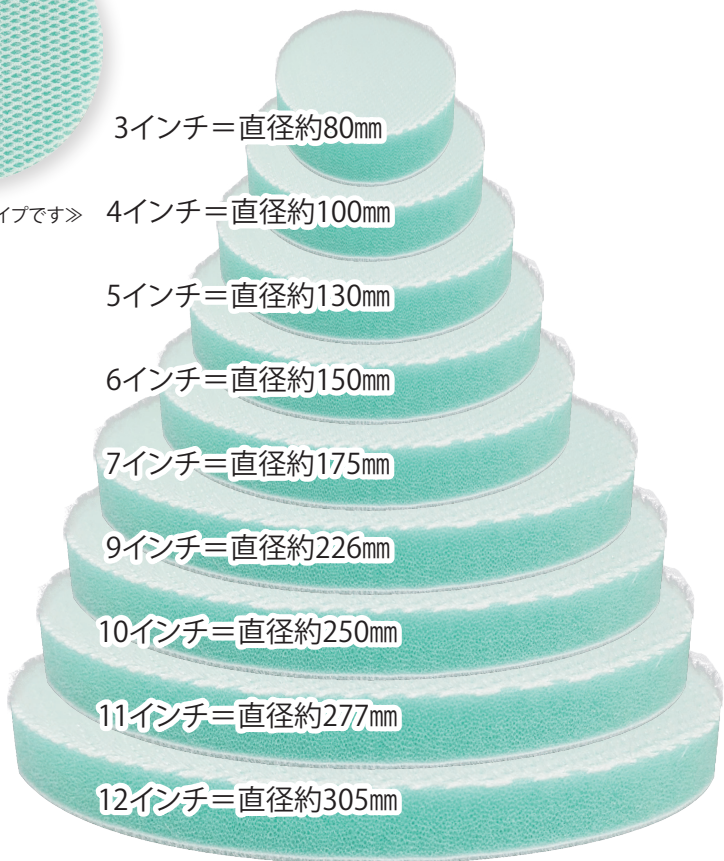

# バリエーション豊富！！

凹凸のあるお風呂の床などに

## E-パッド

ハンド  
ポリッシャー用

- Art.5700** 3インチ 500 円/枚
- Art.5702** 4インチ 620 円/枚
- Art.5704** 5インチ 1,000 円/枚
- Art.5706** 6インチ 1,300 円/枚
- Art.5708** 7インチ 1,600 円/枚
- Art.5712** 9インチ 3,100 円/枚
- Art.5714** 10インチ 3,800 円/枚
- Art.5715** 11インチ 4,000 円/枚
- Art.5717** 12インチ 4,500 円/枚

材質:ナイロン・ポリウレタン  
各入数:5枚  
各最少出荷単位:5枚

《本パッドは円盤タイプです》

3インチ=直径約80mm

4インチ=直径約100mm

5インチ=直径約130mm

6インチ=直径約150mm

7インチ=直径約175mm

9インチ=直径約226mm

10インチ=直径約250mm

11インチ=直径約277mm

12インチ=直径約305mm

Eパッド使用前

Eパッド使用后

マンションE V ホールでの使用例

この毛先がイイネ！

大きいサイズは **P36参照**