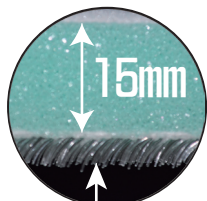

材質:ナイロン・ポリウレタン  
各入数:5枚  
各最少出荷単位:5枚

《本パッドは円盤タイプです》

3インチ=直径約80mm

4インチ=直径約100mm

5インチ=直径約130mm

6インチ=直径約150mm

7インチ=直径約175mm

9インチ=直径約226mm

10インチ=直径約250mm

11インチ=直径約277mm

12インチ=直径約305mm

Eパッド使用前

Eパッド使用后

マンションE V ホールでの使用例

この毛先がイイネ！

大きいサイズは **P36参照**