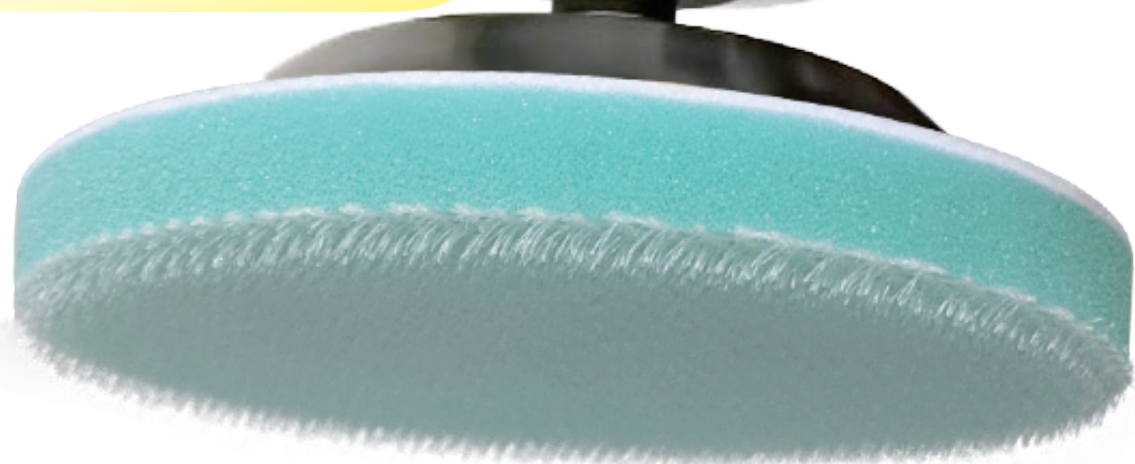

# バリエーション豊富！！

凹凸のあるお風呂の床などに

## E-パッド

ハンド  
ポリッシャー用

- Art.5700** 3インチ 500 円/枚
- Art.5702** 4インチ 620 円/枚
- Art.5704** 5インチ 1,000 円/枚
- Art.5706** 6インチ 1,300 円/枚
- Art.5708** 7インチ 1,600 円/枚
- Art.5712** 9インチ 3,100 円/枚
- Art.5714** 10インチ 3,800 円/枚
- Art.5715** 11インチ 4,000 円/枚
- Art.5717** 12インチ 4,500 円/枚

材質:ナイロン・ポリウレタン  
各入数:5枚  
各最少出荷単位:5枚

《本パッドは円盤タイプです》

3インチ=直径約80mm

4インチ=直径約100mm

5インチ=直径約130mm

6インチ=直径約150mm

7インチ=直径約175mm

9インチ=直径約226mm