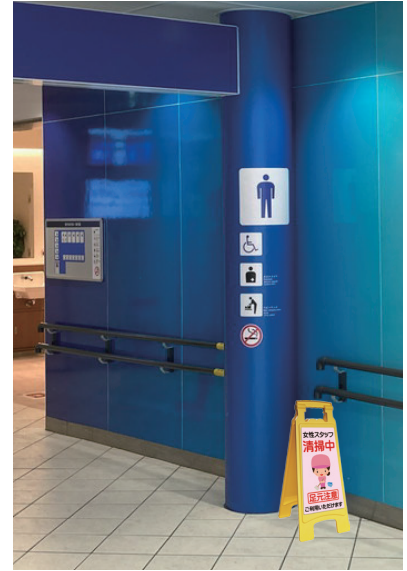

サインボードwithピタッとシール

サインボード660

Art.6200 男性スタッフ

各 5,200 円/枚 各入数：10枚 各最少出荷単位：1台

●両面とも同じデザインになります

660用シールのみ

各 1,200 円/枚 各入数：5枚 各最少出荷単位：1枚

商品紹介動画

おすすめポイント

その1

シールを変えるだけで新品同様！

その2

今お使いの看板にも貼れます！

その3

小ロットからオリジナル作成可！

水洗いで吸着が復活します。