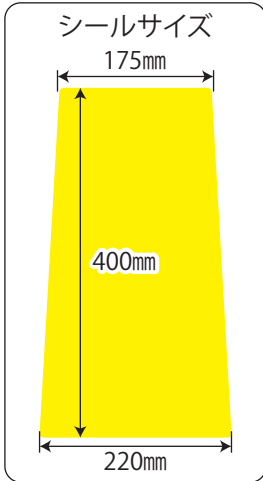

サインボードwithピタッとシール

サインボード660

Art.6200 男性スタッフ

各 5,200 円/枚 各入数：10枚 各最少出荷単位：1台

●両面とも同じデザインになります

660用シールのみ

各 1,200 円/枚 各入数：5枚 各最少出荷単位：1枚

商品紹介動画